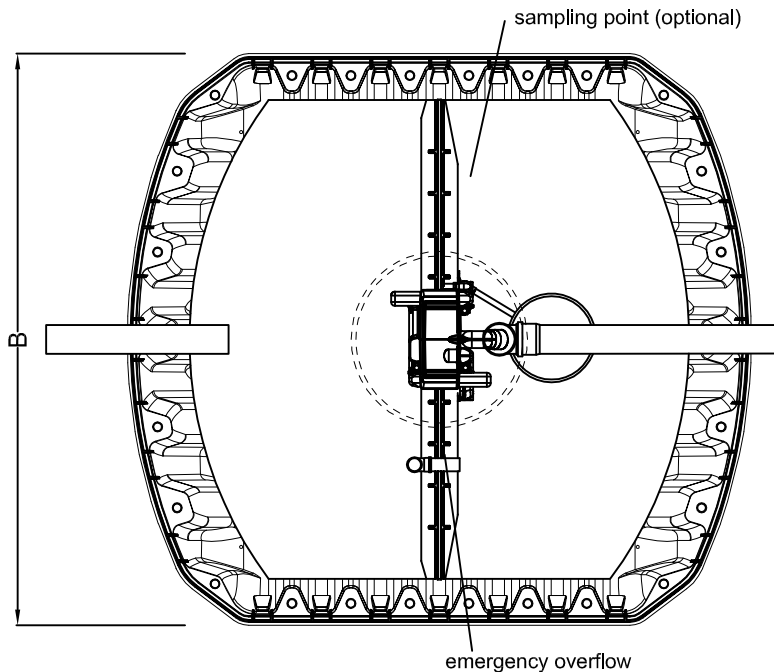

emergency overflow

**Capacity**

Organic daily load	0,48 kg BOD <sub>5</sub>
Hydraulic daily load	1,2 m <sup>3</sup>

**Water Levels**

H <sub>BB,min</sub>	960 mm
H <sub>BB,max</sub>	1180 mm
HW <sub>ges</sub>	1280 mm
H <sub>p</sub>	430 mm
H <sub>s</sub>	850 mm

**Dimension**

Length L	2280 mm
Width B	1755 mm
Height H	2200 mm
Inflow E	520 mm
Outflow A	800 mm

Mini Dom (optional)

Otto Graf GmbH  
Kunststofferzeugnisse  
79331 Teningen

Carl-Zeiss-Str. 2-6  
Telefon 07641/589-0  
Telefax 07641/589-50  
Email: [info@graf-online.de](mailto:info@graf-online.de)  
[www.graf-online.de](http://www.graf-online.de)