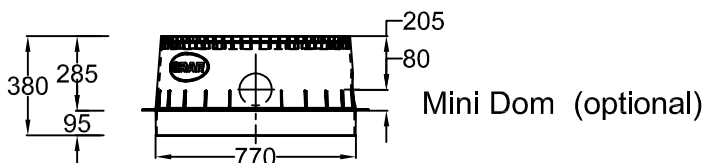

Mini Dom (optional)

Otto Graf GmbH
Kunststofferzeugnisse
79331 Teningen

Carl-Zeiss-Str. 2-6
Telefon 07641/589-0
Telefax 07641/589-50
Email: info@graf-online.de
www.graf-online.de

Änderung

Datum

Name

08/11

Blatt 1 von 1