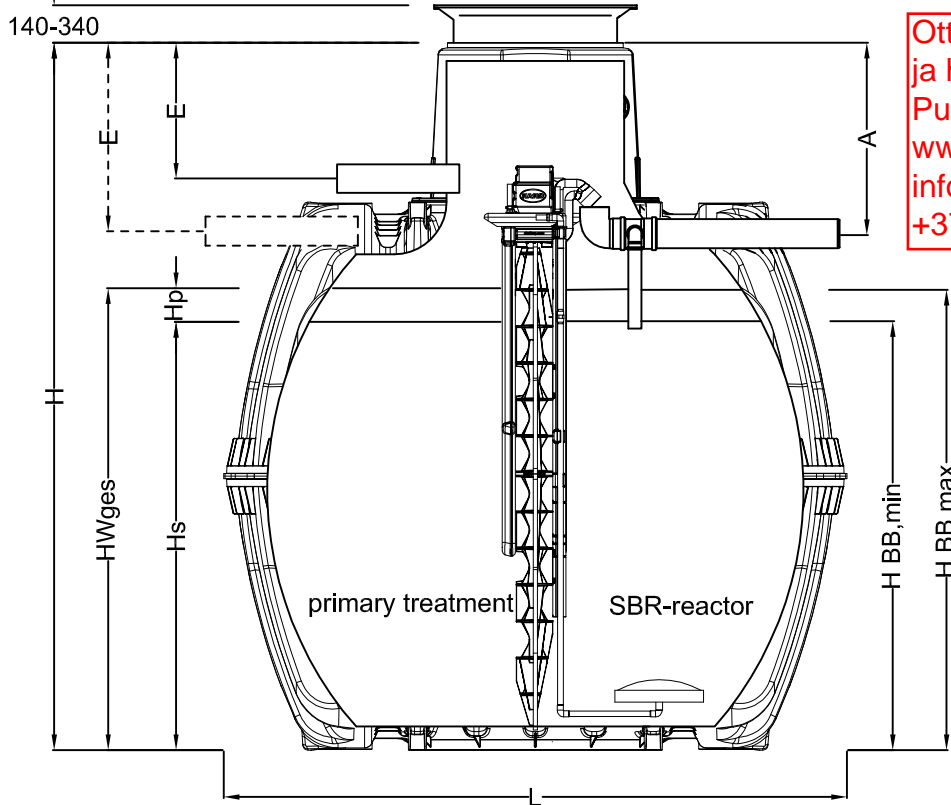

Klaro Easy E 8 inhabitants

Carat 3.750 L

Artikel-Nr.

107368

Otto-Graf GmbH esindaja
ja hoolduspartner Eestis on
Puhastid OÜ
www.puhastid.ee
info@puhastid.ee
+372 5322 5822