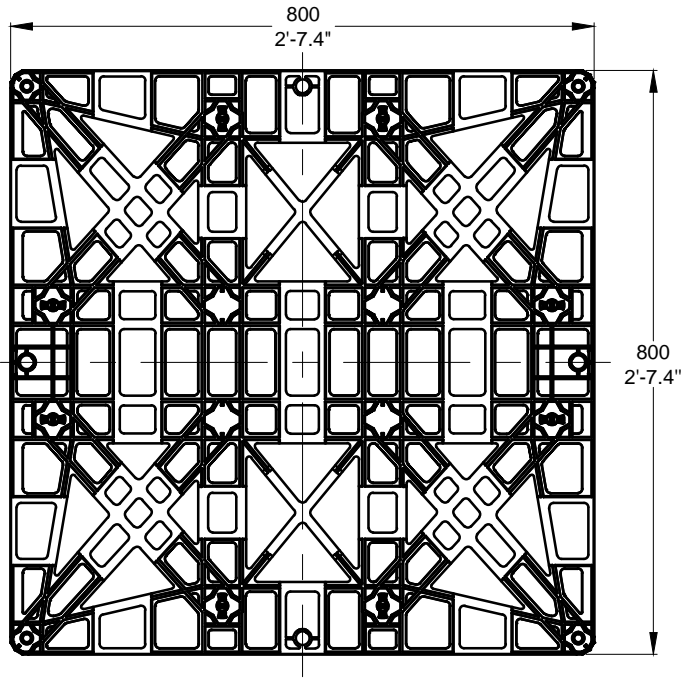

D	GRAF EcoBloc Inspect Bodenplatte		Artikel-Nr. articiel no. 402006
GB	GRAF EcoBloc Inspect baseplate	ES	GRAF EcoBloc Inspect base
FR	GRAF EcoBloc Inspect plaque de fond		

Otto Graf GmbH  
 Carl-Zeiss-Str. 2-6  
 DE-79331 Teningen  
 Germany  
 info@graf.info  
 www.graf.info

Alle Maßangaben in mm  
 all dimension in mm