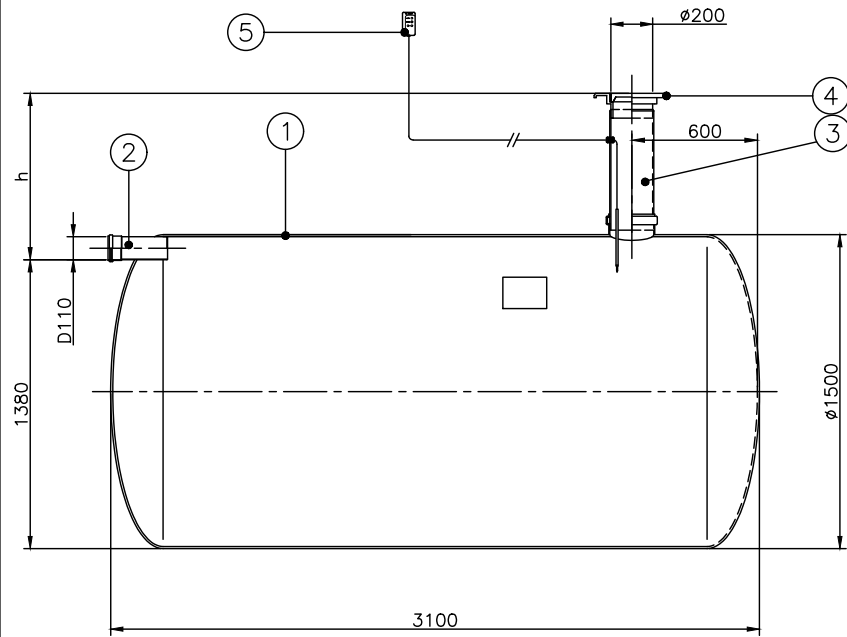

# 5 M<sup>3</sup> REOVEEMAHUTI

h = \_\_\_\_\_ mm (standardkõrgus 600 mm)

Nr	Nimetus	Materjal	Mõõdud	Tk
1	Mahuti korpus	klaasplast	Ø1500, L=3100	1
2	Sisendtoru	PVC	De110	1
3	Tühjendustoru	PVC	De200	1
4	Luuk	plast	Ø200, 0,1t	1
5	Avariinivoo alarm		juhtmega	

Joonis: Reoveemahuti 5m<sup>3</sup>

Novewater OÜ  
 Polümeri, Sookaera küla, Kiili vald  
 email: info@novewater.ee